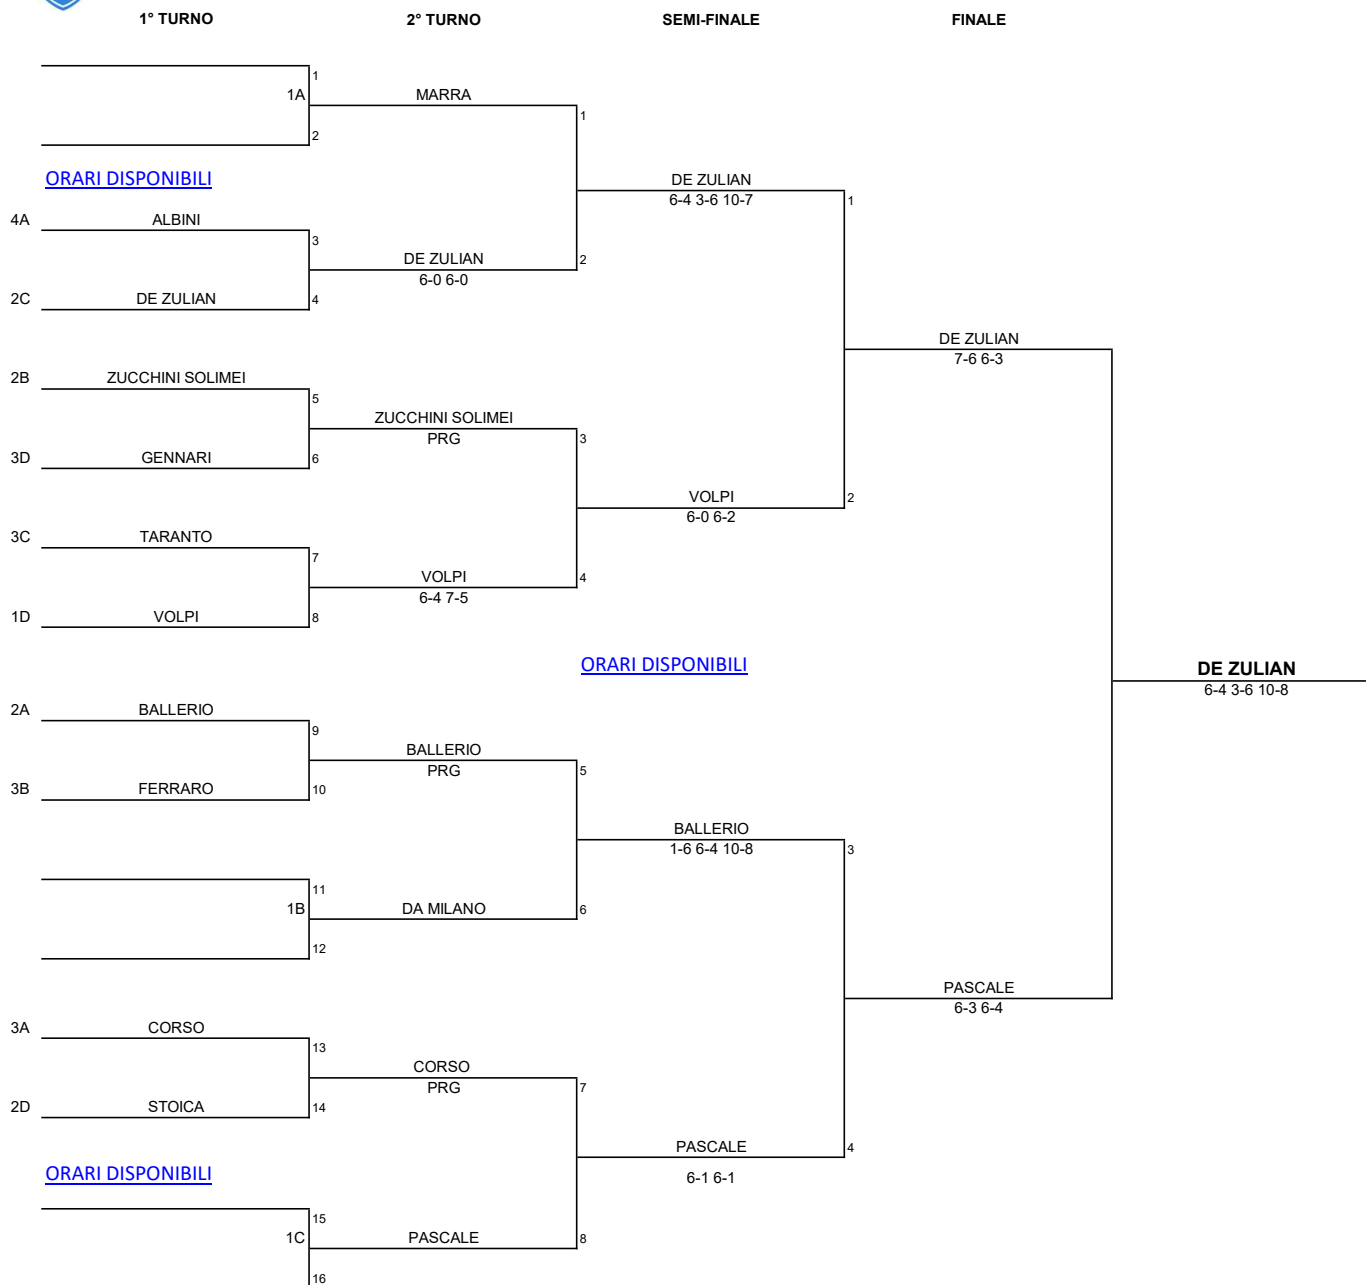

TORNEO: SINGOLARE A GIRONI "Memorial S. BAGGIO" 2023 - 8ª Edizione

TABELLONE FEMMINILE

DATA INIZIO TORNEO:

[ORARI DISPONIBILI](#)

[ORARI DISPONIBILI](#)

[ORARI DISPONIBILI](#)