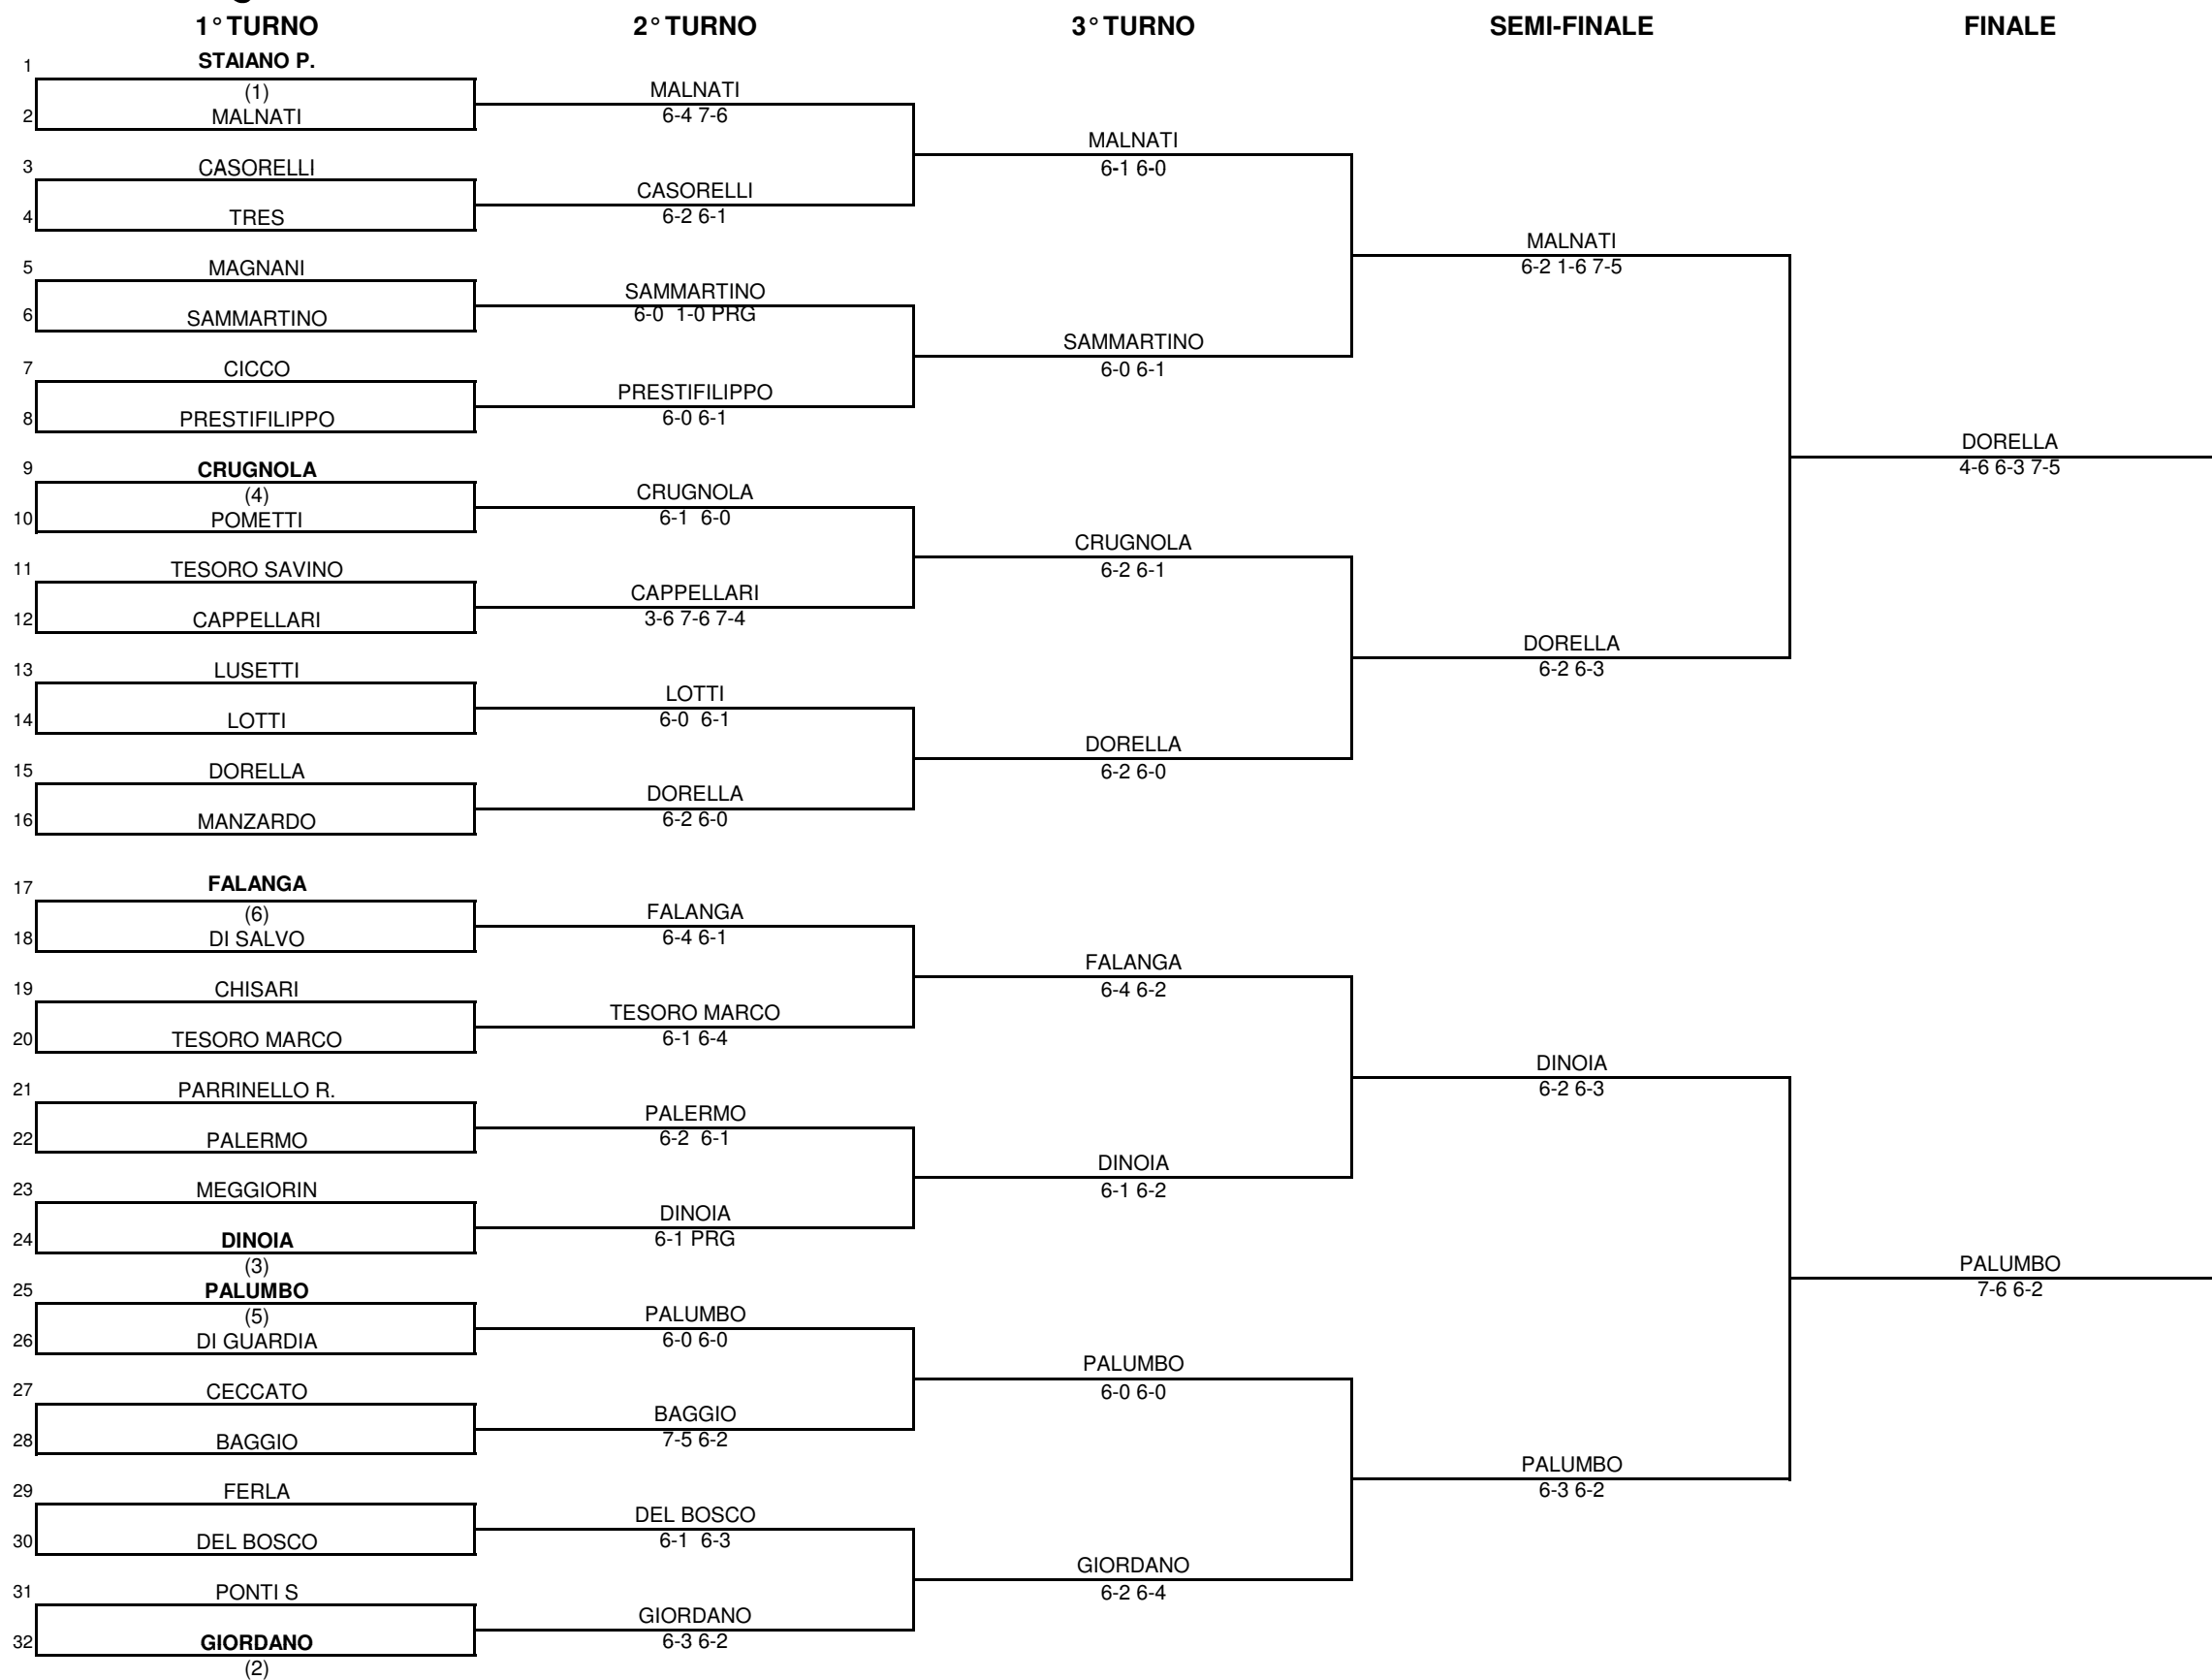

# TORNEO: SINGOLARE MASCHILE N.C. " TROFEO DOMENICO GRASSI " - 22° Anniversario

DATA INIZIO TORNEO: 17 MAGGIO 2014

TESTE DI SERIE:	
1	STAIANO P.
2	GIORDANO S.
3	DINOIA V.
4	CRUGNOLA R.
5	PALUMBO S.
6	FALANGA D.

**PALUMBO**  
6-2 6-0