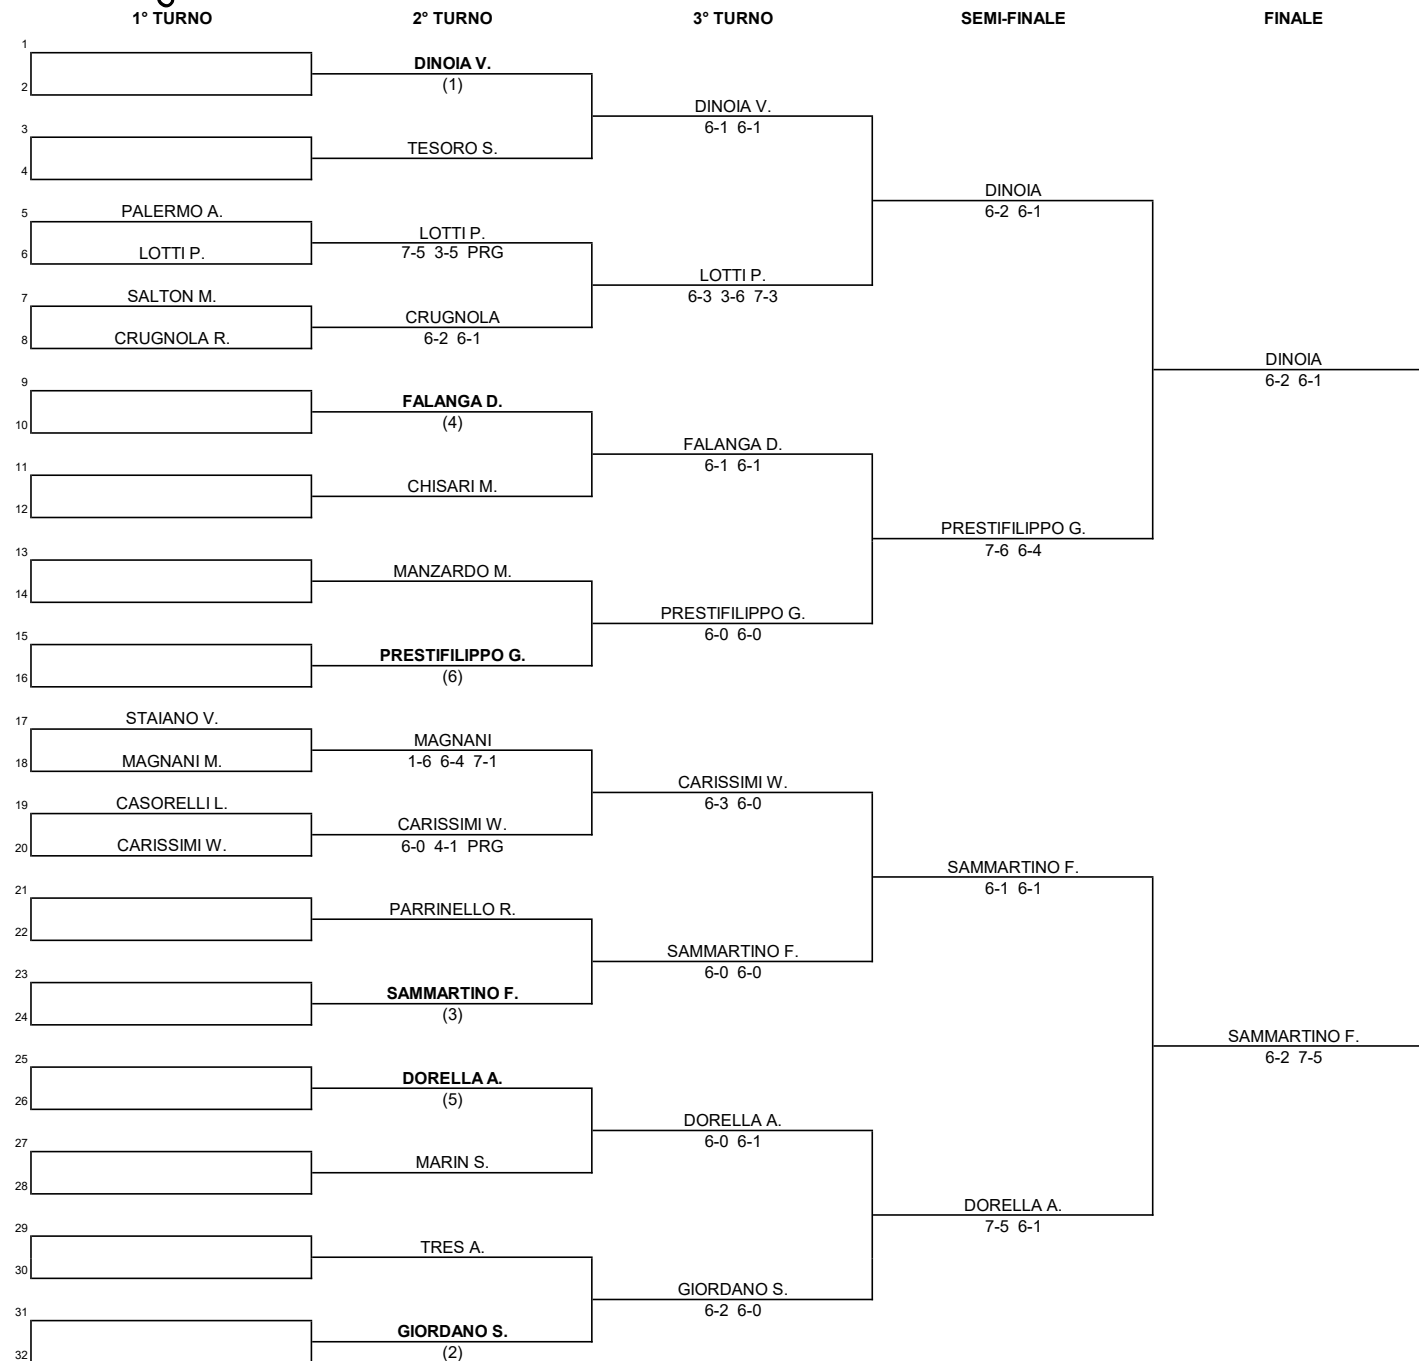

# TORNEO: SINGOLARE MASCHILE 2016 " TROFEO DOMENICO GRASSI " - 24° Anniversario

DATA INIZIO TORNEO: 21 MAGGIO 2016

TESTE DI SERIE:	
1	DINOIA V.
2	GIORDANO S.
3	SAMMARTINO F.
4	FALANGA D.
5	DORELLA A.
6	PRESTIFILIPPO G.

**SAMMARTINO F.**  
6-2 4-6 7-3