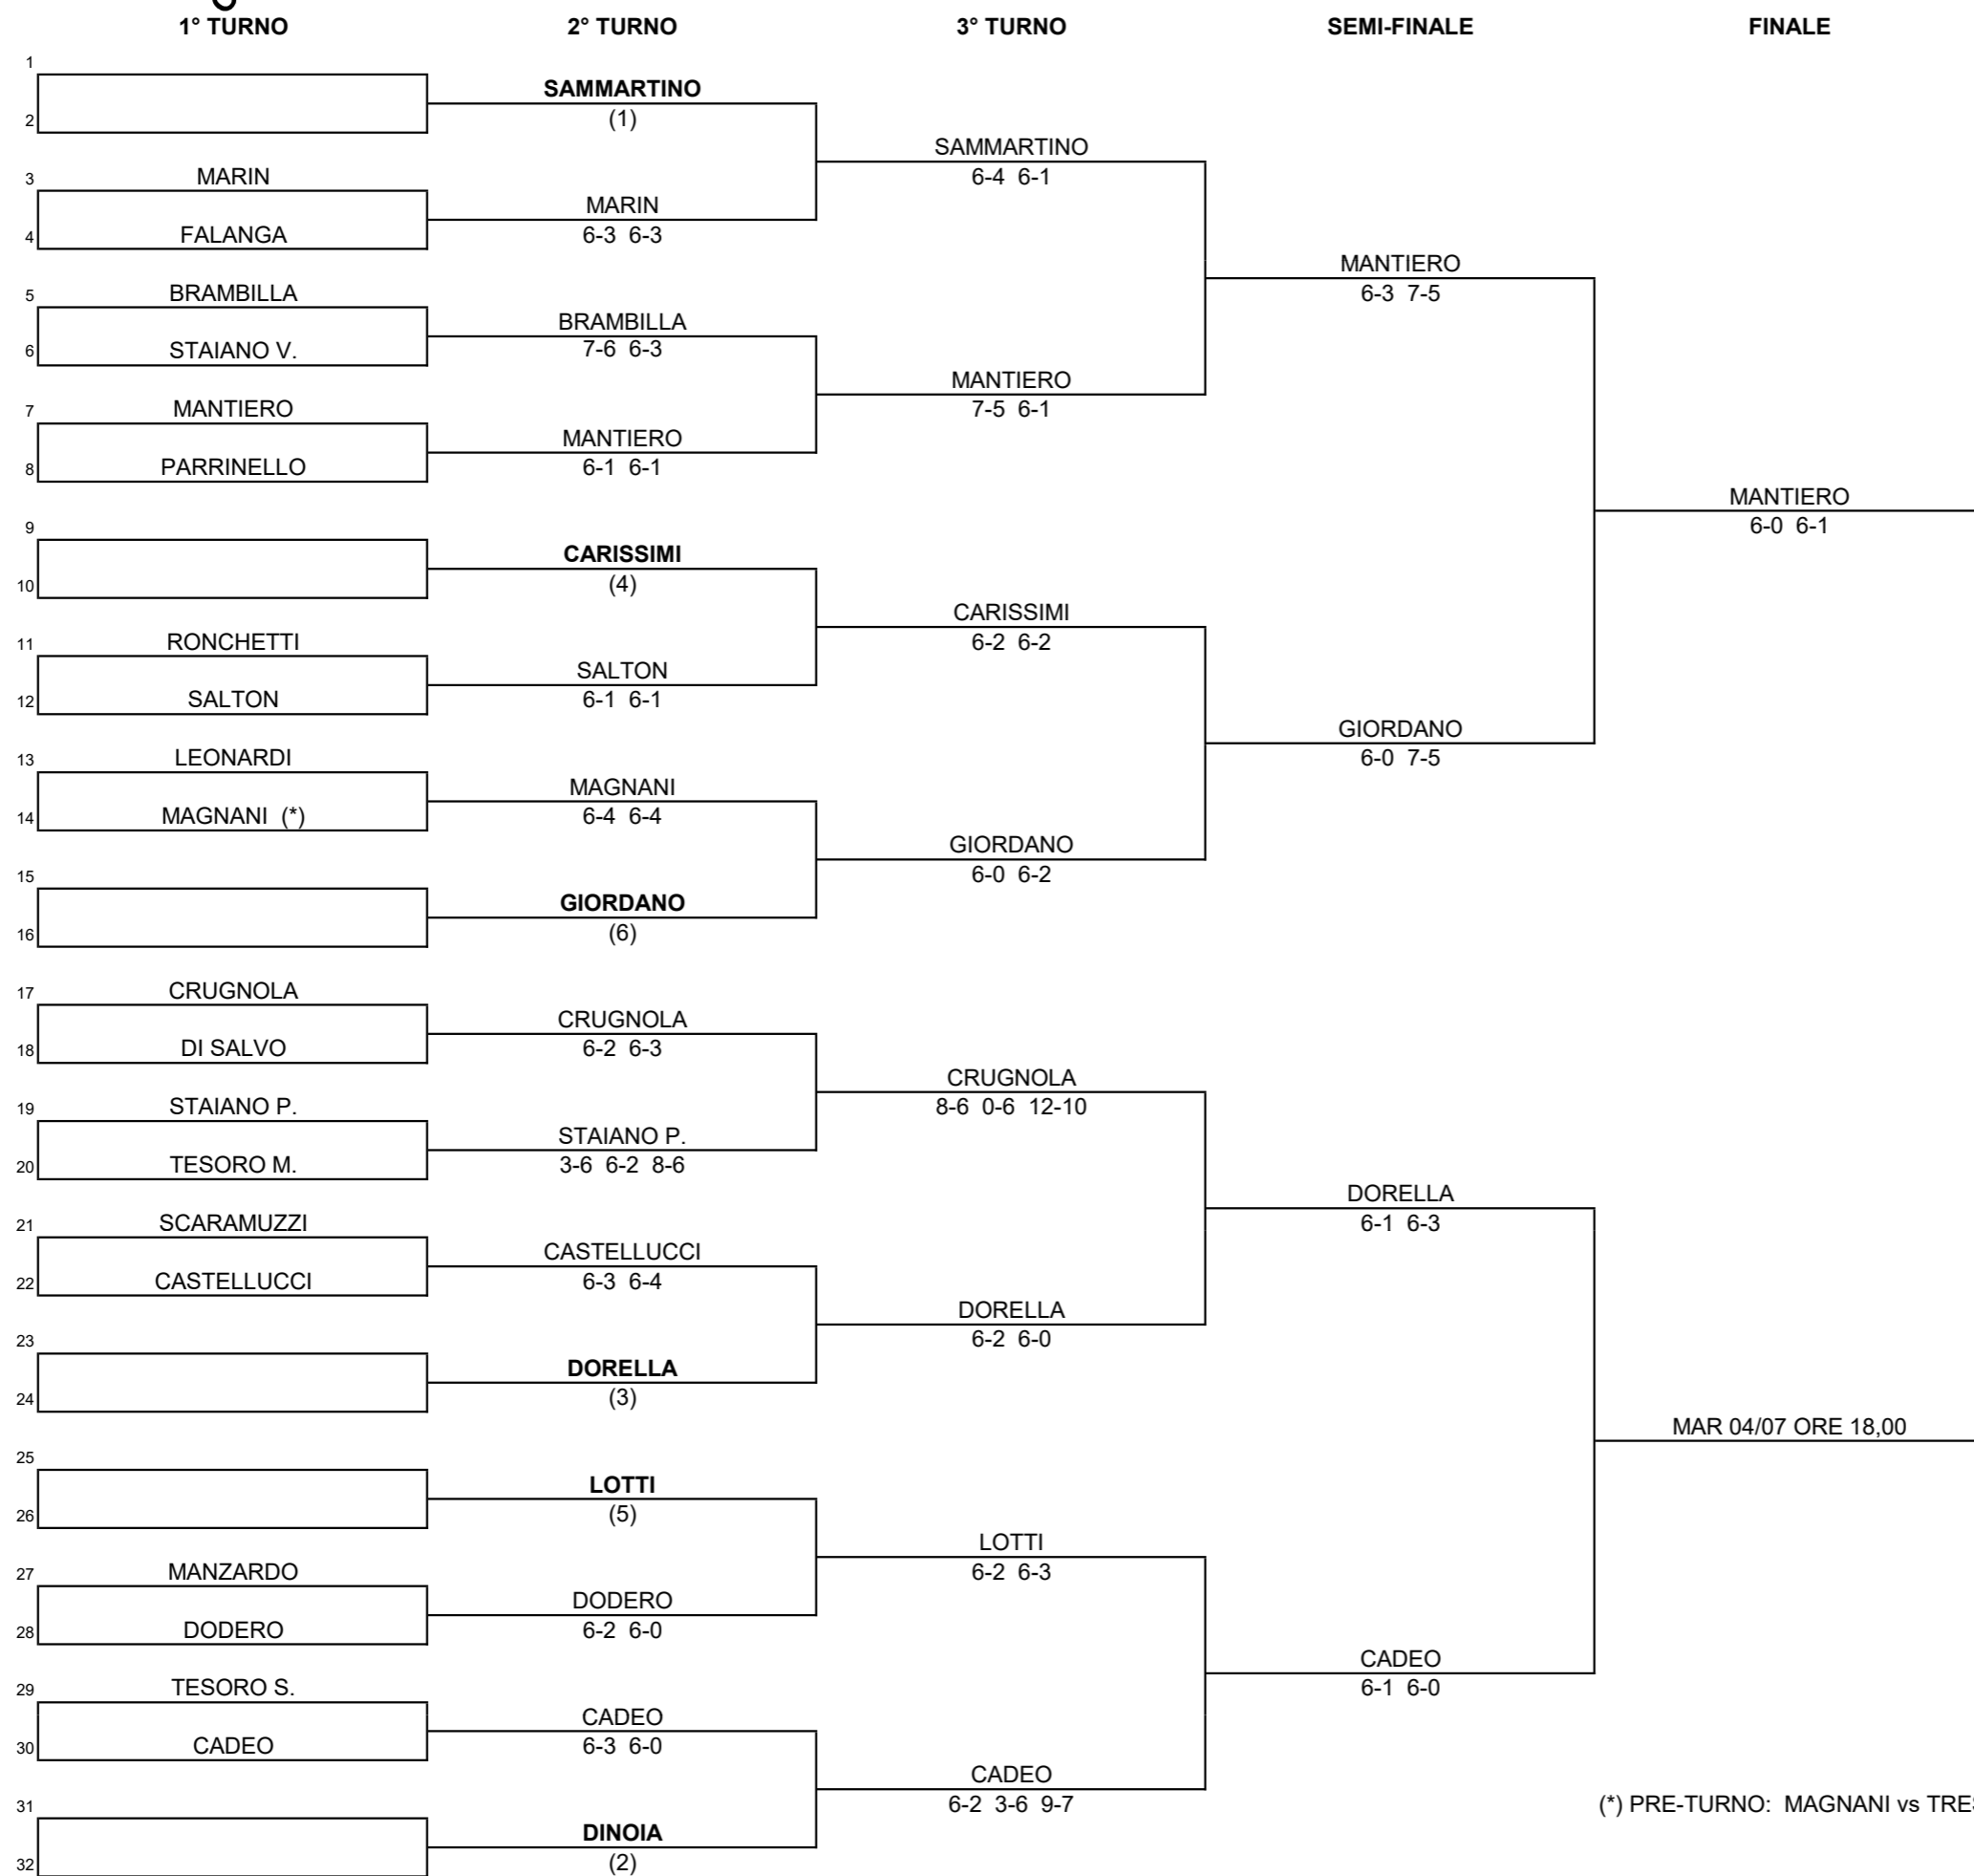

TORNEO: SINGOLARE MASCHILE 2017 " TROFEO DOMENICO GRASSI " - 25° Anniversario

DATA INIZIO TORNEO: 22 MAGGIO 2017

TESTE DI SERIE:	
1	SAMMARTINO
2	DINOIA
3	DORELLA
4	CARISSIMI
5	LOTTI
6	GIORDANO

MAR 04/07 ORE 18,00

MANTIERO
6-1 6-1

(*) PRE-TURNO: MAGNANI vs TRES 6-3 6-2