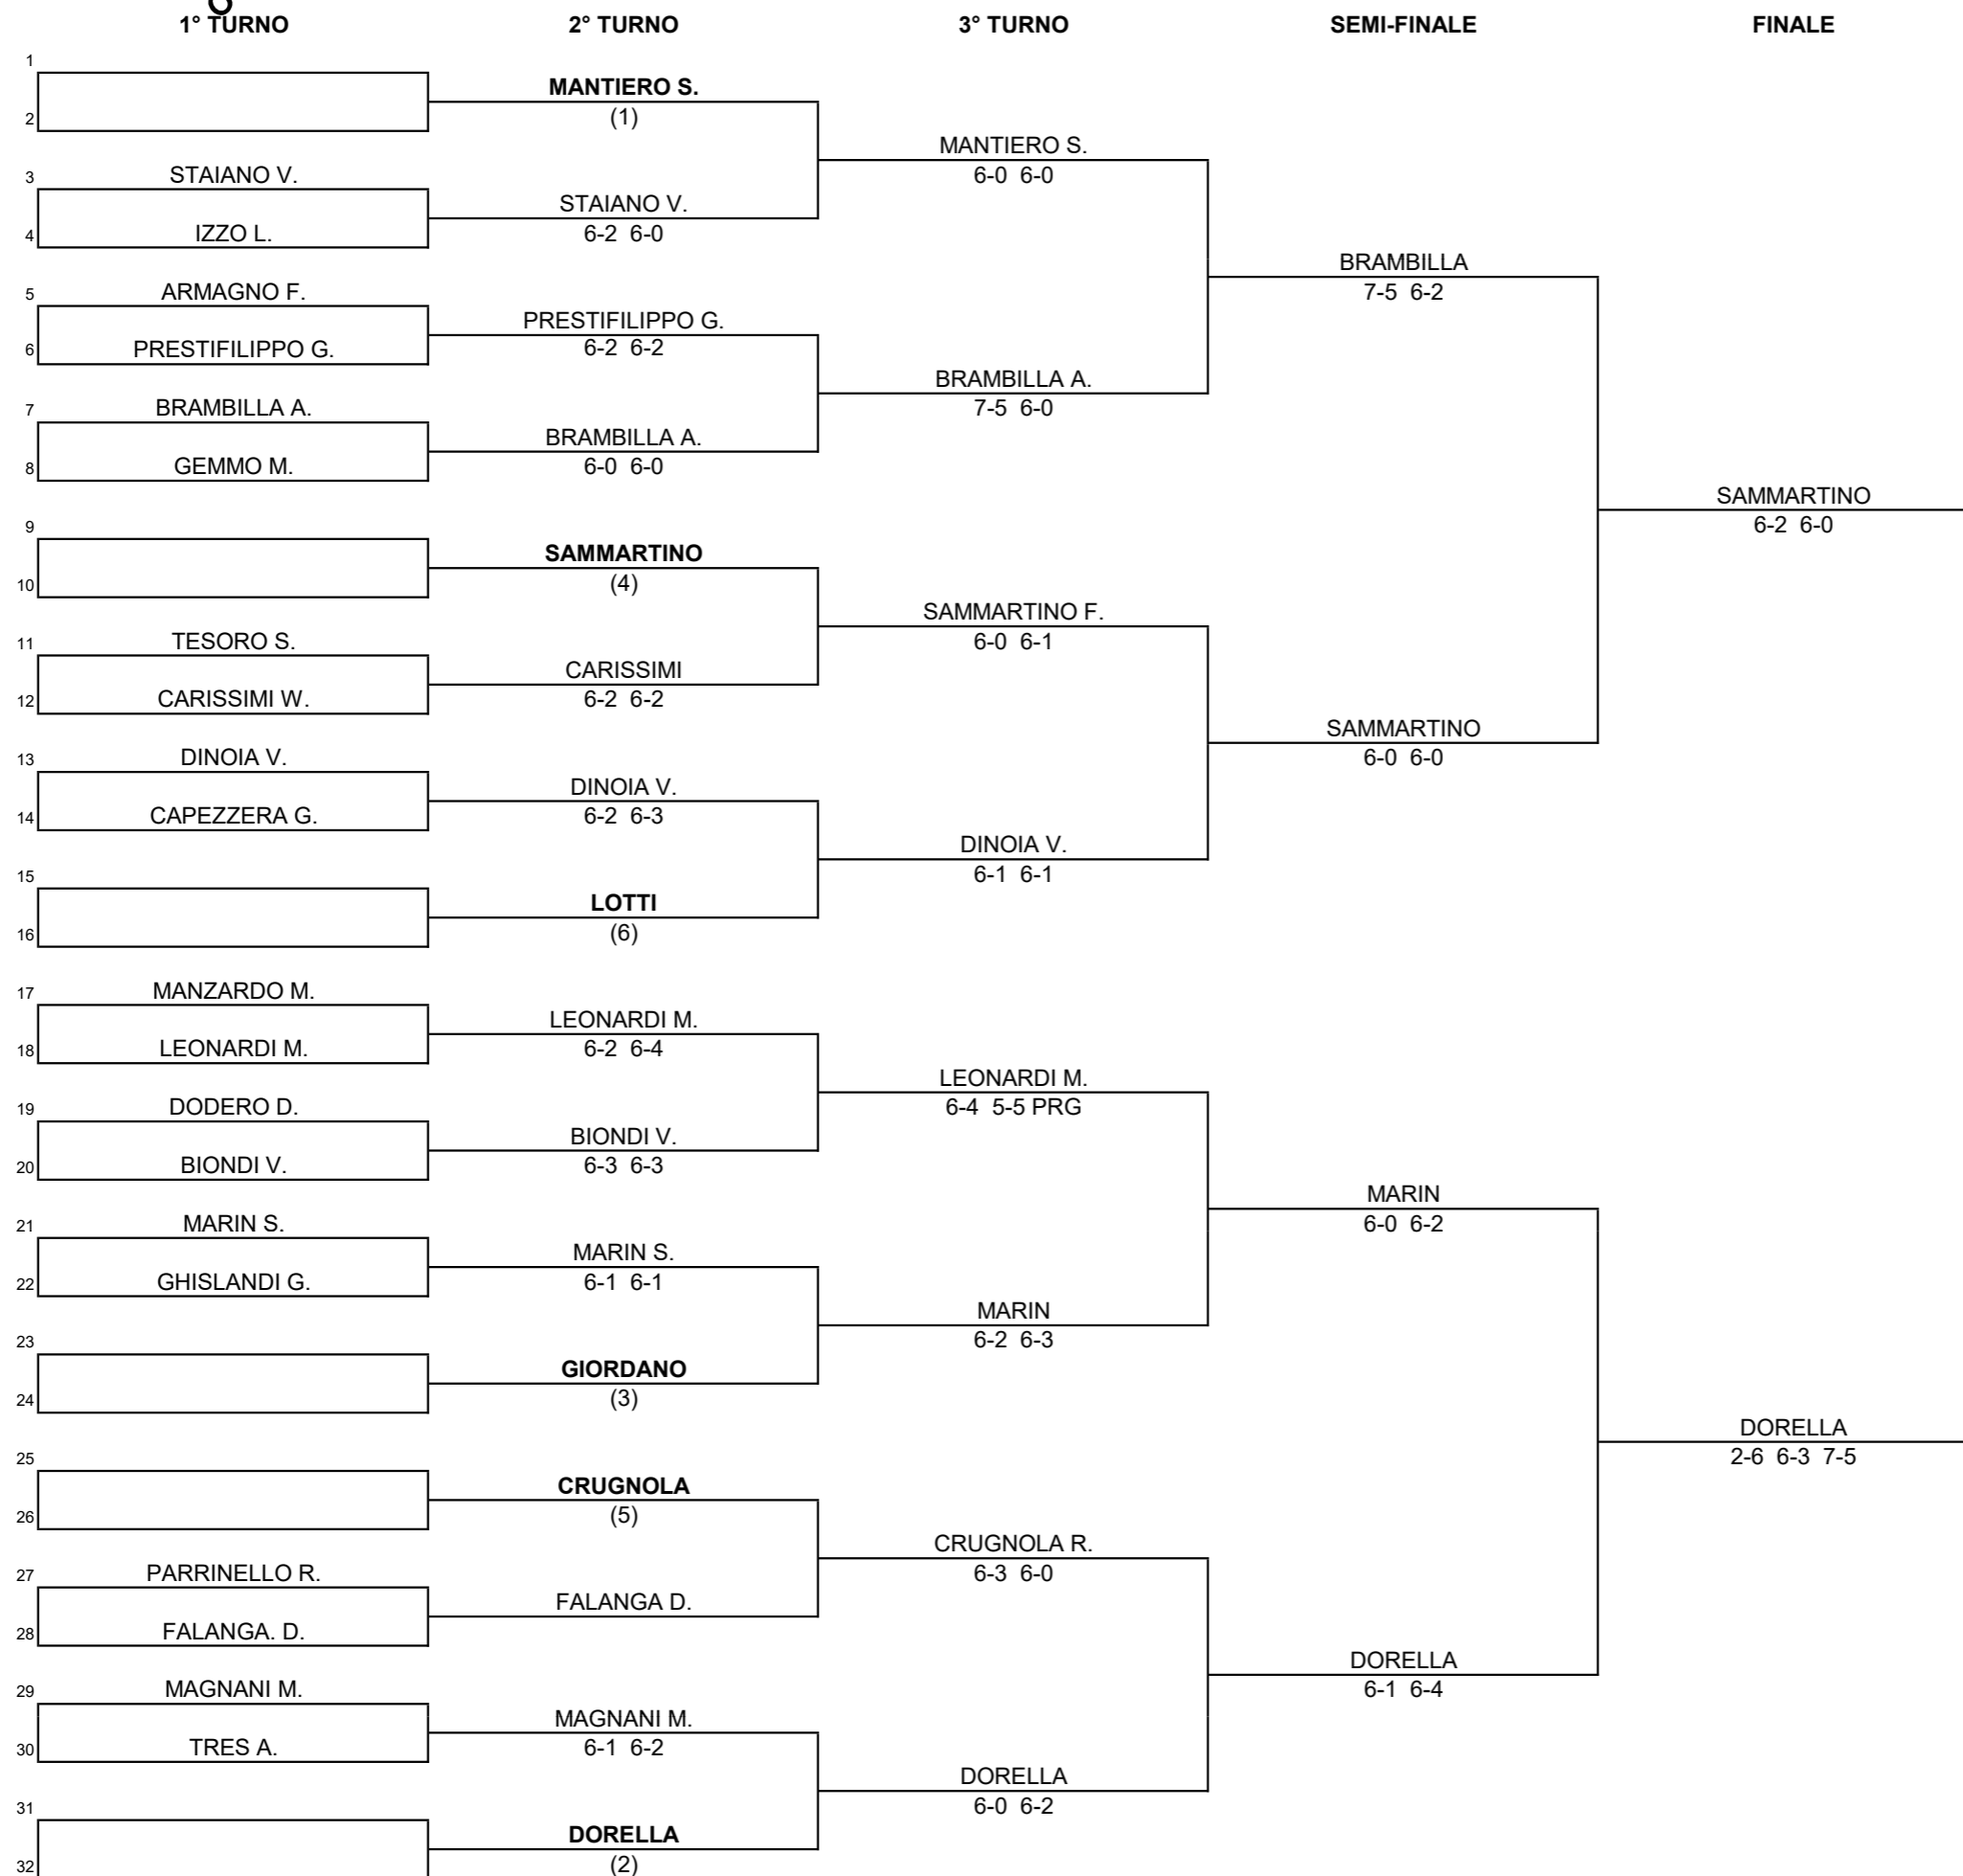

TORNEO: SINGOLARE MASCHILE 2018 " TROFEO DOMENICO GRASSI " - 26° Anniversario

DATA INIZIO TORNEO: 19 MAGGIO 2018

TESTE DI SERIE:	
1	MANTIERO
2	DORELLA
3	GIORDANO
4	SAMMARTINO
5	CRUGNOLA
6	LOTTI